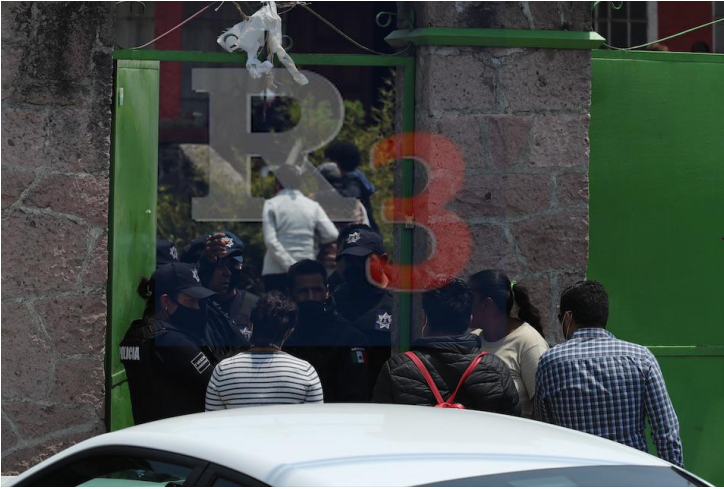

Triple homicidio contra la familia del director de probosque

Esta mañana, un triple homicidio se registra o al interior del rancho conocido como El Progreso en el municipio de Almoloya de Juárez donde presuntamente al perpetrar un robo, unos asaltantes terminaron ultimando a los moradores del rancho quienes fueron identificados como familiares cercanos del actual director de la protectora de bosques del gobierno del estado de México.

Según reportes policíacos, al interior del rancho fueron encontrados los cuerpos sin vida de dos mujeres y un hombre los cuales ya no presentaban signos vitales.