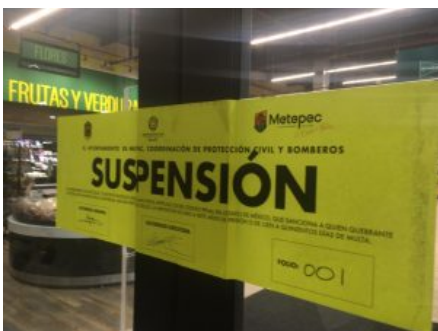

Por seguridad autoridades de Metepec suspenden actividades de tienda Soriana

Autoridades del municipio de Metepec realizaron la suspensión de la actividad comercial por el riesgo inminente a la ciudadanía, ubicada en el interior del Centro Comercial

Town Square.

Luego de que este domingo tras una pertinaz precipitación pluvial la infraestructura de la tienda registrara importantes filtraciones de agua, poniendo en riesgo a los asistentes, las autoridades municipales del área de Protección Civil, determinaron suspender por riesgo que le puede ocasionar a la ciudadanía, la operación de la firma comercial en tanto no se garantice la seguridad de las personas.

Cabe señalar que la contingencia sólo derivó pérdidas materiales de algunos productos de la tienda localizada en el subterráneo del complejo comercial.

La tienda opera apenas hace unos días al interior del conocido centro comercial de la delegación La Providencia, para lo cual obtuvo del gobierno estatal el Dictamen Único de Factibilidad (DUF).