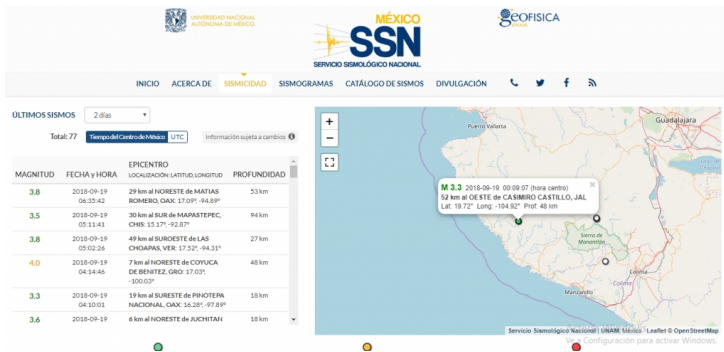

Se registran 17 temblores este día hasta las 6:36 de la mañana.

Hasta el corte de las 6:36 de la mañana de este miércoles 19 de septiembre el servicio sismológico nacional reporta que se han detectado un total de 17 movimientos telúricos uno de ellos de 4.0 grados en la escala sismológica.

Los epicentros reportados se concentran en cuatro entidades principalmente en los estados de Chiapas, Veracruz, Guerrero y Jalisco.

Ayer jueves, el sistema reporto 60 sismos, la mayoría imperceptibles.