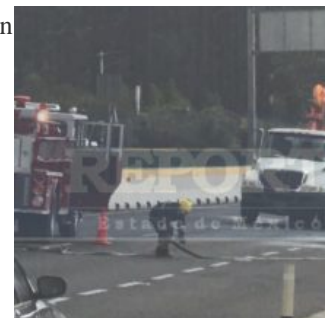

## Se incendia vehículo en la México Toluca.

Un vehículo se incendió esta mañana un kilómetro antes de llegar a la caseta de cuota de la autopista México-Toluca con dirección a la CDMX lo que requirió la presencia de elementos de bomberos de la zona para poder atender la conflagración