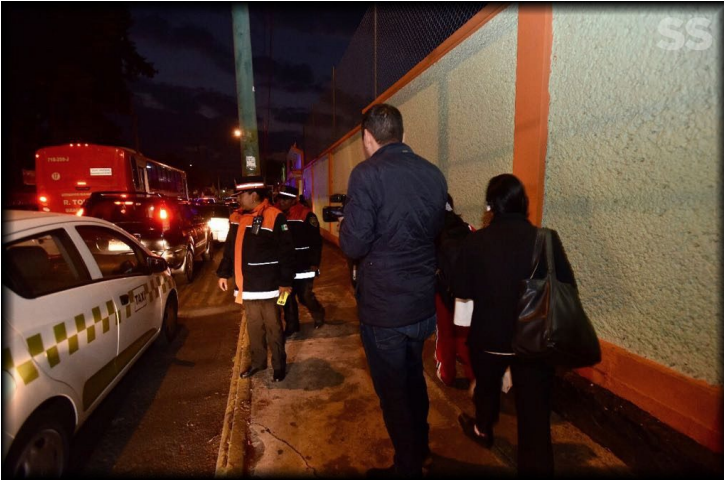

Reportan saldo blanco en este regreso a clases

Con el objetivo de vigilar y salvaguardar la integridad física de los alumnos de diferentes niveles educativos, personal de la Secretaría de Seguridad (SS) implementa el operativo "Retorno a Clases" en escuelas del Estado de México.

Con un estado de fuerza de siete mil elementos y el apoyo de mil 260 patrullas distribuidas de manera estratégica en vialidades e instituciones de la entidad, se brindará auxilio durante la entrada y salida de estudiantes, de lunes a viernes con un horario de 6:00 a 21:00 horas

Las principales actividades de los uniformados consisten en desplegar medidas de prevención en la llegada del alumnado, como es la implementación del carrusel vial para controlar el flujo vehicular.

Para ello se delinea con "trafitambos" un un carril de acceso exclusivo de automotores que trasladan a estudiantes; los objetivos, evitar doble fila y organizar el paso peatonal.