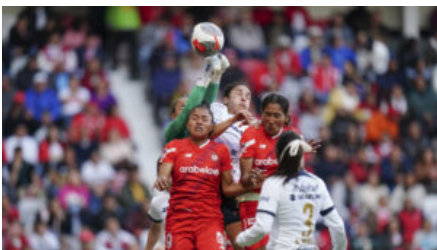

ALINEACIONES:

TOLUCA: Miriam Aguirre, Rebeca Zavaleta (Diana Guatemala, 46'), Natalia Colín, Michelle González, Cinthya Peraza, Mariel Román (Celia Bensalem, 64), Brenda Woch (Ivanna Estrada, 79'), Natalia Gómez Junco (Sonia Vázquez, 64'), Mitsy Ramírez, Samantha Calvillo (Michaela Abam, 46' (A 71')) y Natalia Macías. DT. Gabriel Velasco.

PUMAS: Heidi González, Dirce Delgado, Ana Mendoza, Stephanie Ribeiro, Dania Padilla, Desirée Monsiváis (Anahí Gómez, 72'), Paola Chavero, Yaneisy Rodríguez, Aerial Chavarín (Irma Pinsón, 87'), Selena Blackwood (Alejandra Guerrero, 59') y Michelle González (Laura Herrera, 72' (A 90+4')). DT. Marcelo Frigério.

Árbitro: ?Priscila Pérez Borja.

Asistentes: ?Damaris Jiménez Díaz y Pedro González V.

4o. Árbitra: ?Monserrat Pérez C.

Toluca, Estado de México a 17 de enero de 2024. Heidi González, Desirée Monsiváis y Dirce Delgado, durante el partido de la jornada 3 de torneo Clausura 2024 de la Liga BBVA MX Femenil, entre las Diablas Rojas de Toluca FC y las Pumas de la UNAM, celebrado en el estadio Nemesio Diez. Foto: Imago7/ Rafael Vadillo