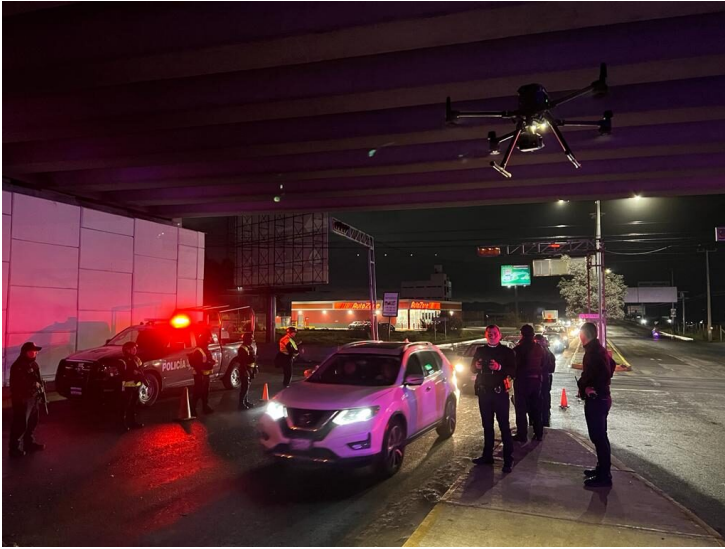

## Metepec despliega operativo de seguridad tras presuntos mensajes criminales

Un total de 160 elementos de la Dirección de Seguridad Pública de Metepec, desplegaron un fuerte dispositivo de seguridad desde la noche de este jueves, para mitigar actos delictivos, por la aparición de supuestos mensajes de corporaciones criminales en la región.

La corporación municipal, informó que a este operativo se suman efectivos de San Mateo Atenco, Mexicaltzingo, Chapultepec, Lerma, de la capital mexiquense, entre otros municipios, así como de la Secretaría de Seguridad de la entidad para resguardar la seguridad de visitantes y sus habitantes.

Estos dispositivos de seguridad, fueron desplegados una vez que aparecieron dos mensajes dos mantas sobre Avenida Pino Suárez, con un mensaje presuntamente firmado por una organización delictiva con orígenes en Michoacán.

Las lonas fueron colgadas durante la madrugada en el paraje conocido como el Puente de Metepec y otra más se colgó sobre un puente peatonal metros más adelante.