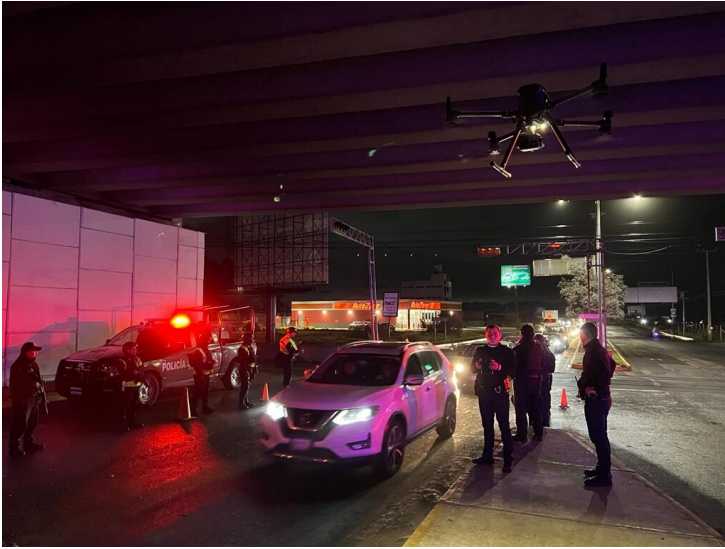

Metepec despliega operativo de seguridad tras presuntos mensajes criminales

Un total de 160 elementos de la Dirección de Seguridad Pública de Metepec, desplegaron un fuerte dispositivo de seguridad desde la noche de este jueves, para mitigar actos delictivos, por la aparición de supuestos mensajes de corporaciones criminales en la región.

La corporación municipal, informó que a este operativo se suman efectivos de San Mateo Atenco, Mexicaltzingo, Chapultepec, Lerma, de la capital mexiquense, entre otros municipios, así como de la Secretaría de Seguridad de la entidad para resguardar la seguridad de visitantes y sus habitantes.

Estos dispositivos de seguridad, fueron desplegados una vez que aparecieron dos mensajes dos mantas sobre Avenida Pino Suárez, con un mensaje presuntamente firmado por una organización delictiva con orígenes en Michoacán.

Las lonas fueron colgadas durante la madrugada en el paraje conocido como el Puente de Metepec y otra más se colgó sobre un puente peatonal metros más adelante.