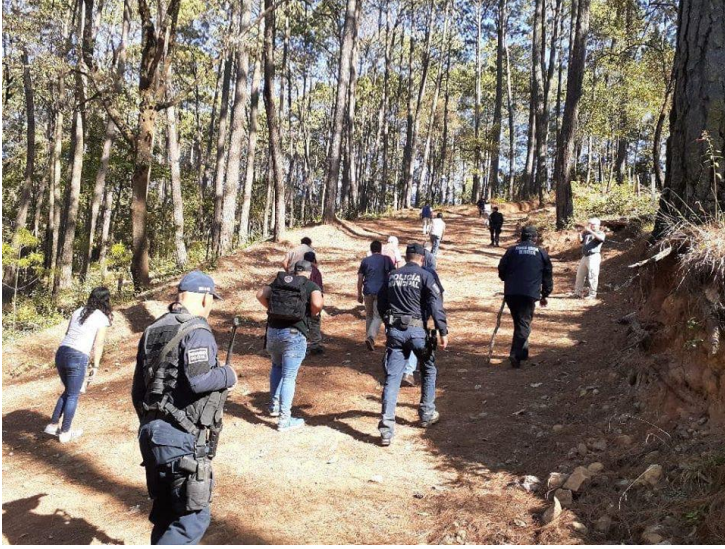

Informa secretaría de educación suspensión en 13 planteles educativos de Valle de Bravo

Respecto a los hechos registrados entre las localidades de El Pinal del Marquesado y Cerro Gordo, municipio de Valle de Bravo, donde una persona fue atacada presuntamente por un animal felino, y con el objeto de salvaguardar la integridad y seguridad de la comunidad escolar de la zona, la Secretaría de Educación del Estado de México informa que se suspenden las clases, hasta nuevo aviso, en siete escuelas de nivel básico y seis de nivel medio superior.

En nivel básico, los planteles ubicados en la comunidad de Cerro Gordo y la colonia Emiliano Zapata son Preescolar "Sylvia Campomanes", Primaria "Sylvia Campomanes Eguiarte" y las Telesecundarias "Álvaro Obregón" e "Isidro Fabela", esta última situada en El Cerrillo.