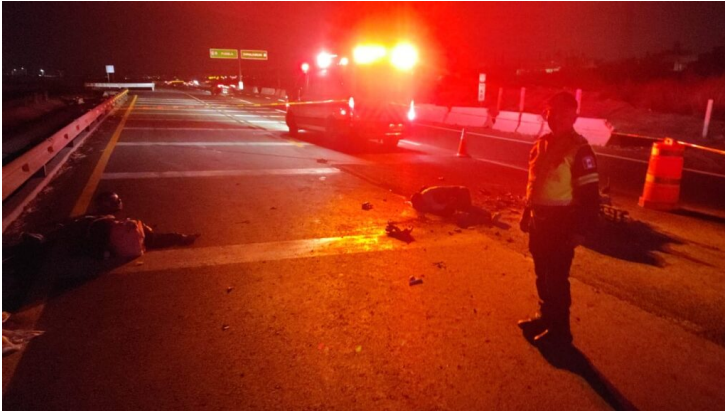

Fatal derrape, deja a dos motociclistas sin vida en Chimalhuacán.

Dos personas sin vida, fue el saldo que dejó un accidente de motocicleta en el municipio de Chimalhuacán la noche de este viernes; los hechos se registraron sobre el kilómetro 60 del Circuito Exterior Mexiquense.

De acuerdo con los reportes policíacos, el derrape de la motocicleta provocó que quedara por completo calcinada, sus tripulantes, perdieron la vida en la colonia Tlateles.

Las víctimas, dos personas que quedaron tendidas sobre el asfalto, un masculino de aproximadamente 35 años de edad el cual viste chamarra verde con café pantalón de mezclilla azul y tenis blancos.

La otra víctima, un masculino de aproximadamente 35 años el cual viste playera blanca de manga larga pantalón de mezclilla de color azul y tenis negros, que no fueron identificados.

Al lugar, arribó el Ministerio Público para hacer el levantamiento de ambos cuerpos.