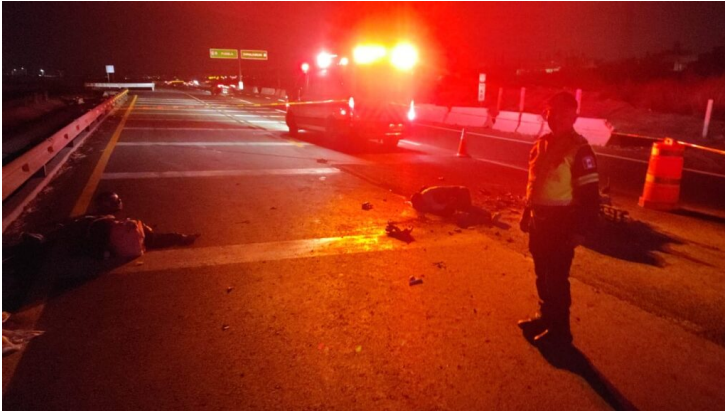

Fatal derrape, deja a dos motociclistas sin vida en Chimalhuacán.

Dos personas sin vida, fue el saldo que dejó un accidente de motocicleta en el municipio de Chimalhuacán la noche de este viernes; los hechos se registraron sobre el kilómetro 60 del Circuito Exterior Mexiquense.

De acuerdo con los reportes policiacos, el derrape de la motocicleta provocó que quedara por completo calcinada, sus tripulantes, perdieron la vida en la colonia Tlateles.

Las víctimas, dos personas que quedaron tendidas sobre el asfalto, un masculino de aproximadamente 35 años de edad el cual viste chamarra verde con café pantalón de mezclilla azul y tenis blancos.

La otra víctima, un masculino de aproximadamente 35 años el cual viste playera blanca de manga larga pantalón de mezclilla de color azul y tenis negros, que no fueron identificados.

Al lugar, arribó el Ministerio Público para hacer el levantamiento de ambos cuerpos.