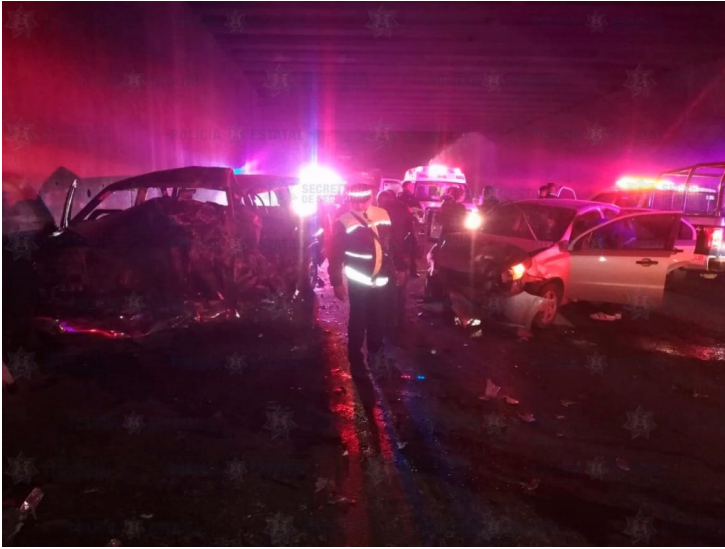

Brinda secretaría de seguridad apoyo en accidente múltiple

Huehuetoca, Estado de México, 02 de diciembre de 2018.- Tras un percance vial en el que estuvieron involucrados tres automotores, elementos de la Secretaría de Seguridad (SS) otorgaron apoyo para agilizar el traslado de lesionados y dar vialidad en el kilómetro tres de la carretera Jorobas-Tula.

Luego de recibir un reporte a través de la línea 9-1-1 donde se notificaba que a la altura de la colonia Santa Teresa, muy cerca del puente a desnivel, se había presentado un choque múltiple, los Policías Estatales se dirigieron al lugar.

Ya en el sitio, los uniformados identificaron a los automotores involucrados, entre ellos un tracto camión del transporte público federal, conducido por Abelardo ?N? de 55 años de edad.

En el segundo vehículo, un Chevrolet tipo Suburban, con matrícula del Estado de México, permanecían tres personas lesionadas, además de una menor sin signos aparentes de vida.

Continuando con la revisión, los efectivos de la SS se percataron que, en un Chevrolet tipo Aveo, también se encontraba un hombre lesionado, por lo que este último junto con los demás heridos fue trasladado al hospital de Lomas Verdes para su atención médica, mientras que el lugar quedó en resguardo para que llegaran las autoridades correspondientes a fin de deslindar responsabilidades.