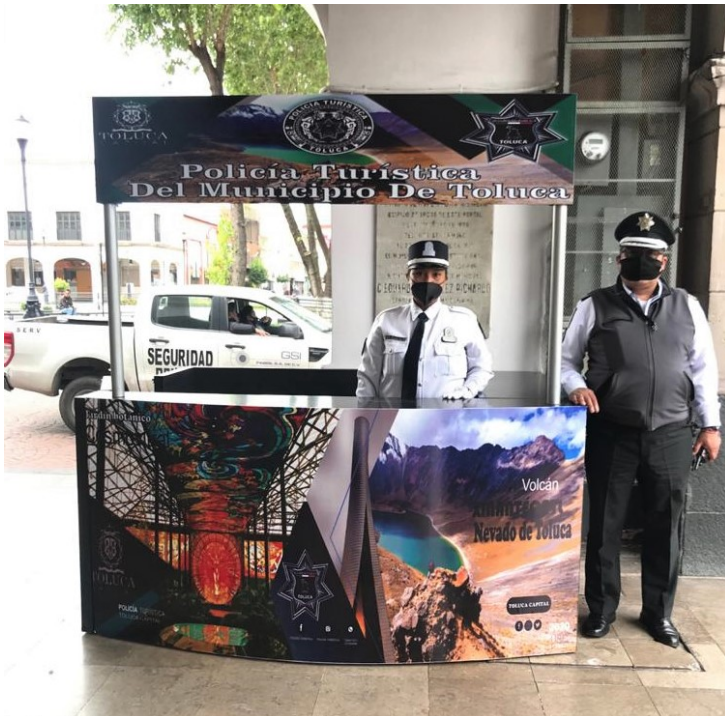

Brinda Policía Turística de Toluca protección y seguridad a los visitantes

La Dirección General de Seguridad Pública de Toluca puso en operación la Policía Turística, cuyos elementos cuentan con la formación y conocimientos necesarios para la protección, seguridad y cuidado de los visitantes.

El gobierno municipal de la capital, que preside el alcalde Juan Rodolfo Sánchez Gómez, trabaja para devolver a la población la paz y la tranquilidad, a fin de que disfruten pasear por sus calles y espacios característicos, por lo que durante el pasado mes de marzo la policía turística entró en funciones con un total de 69 efectivos, 33 de los cuales son mujeres y el resto varones.