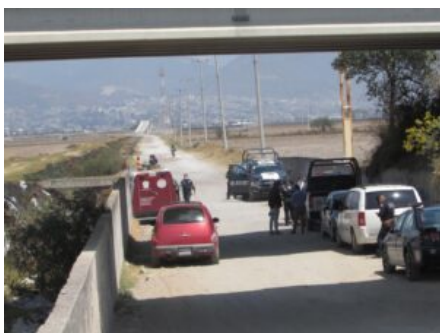

Localizan a mujer sin vida junto al río Lerma

Vecinos del Cerrillo Vista Hermosa, hallaron sin vida a una mujer a un costado del Río Lerma; con evidentes signos de violencia, fue trasladada al Servicio Médico Forense sin haber sido identificada.

Los primeros reportes policíacos apuntan a que la mujer estaba envuelta en una cobija y atada de manos, a la altura del Libramiento del Bicentenario entre los municipios de Toluca y Lerma. Vestía un suéter o sudadera blanca y una playera de color rosa.