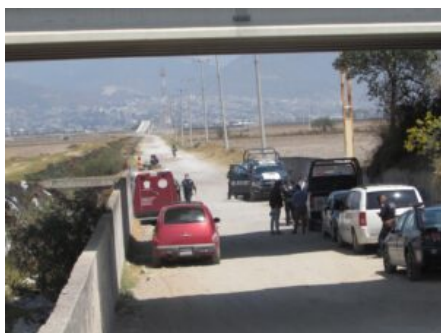

Localizan a mujer sin vida junto al río Lerma

Vecinos del Cerrillo Vista Hermosa, hallaron sin vida a una mujer a un costado del Río Lerma; con evidentes signos de violencia, fue trasladada al Servicio Médico Forense sin haber sido identificada.

Los primeros reportes policíacos apuntan a que la mujer estaba envuelta en una cobija y atada de manos, a la altura del Libramiento del Bicentenario entre los municipios de Toluca y Lerma. Vestía un suéter o sudadera blanca y una playera de color rosa.